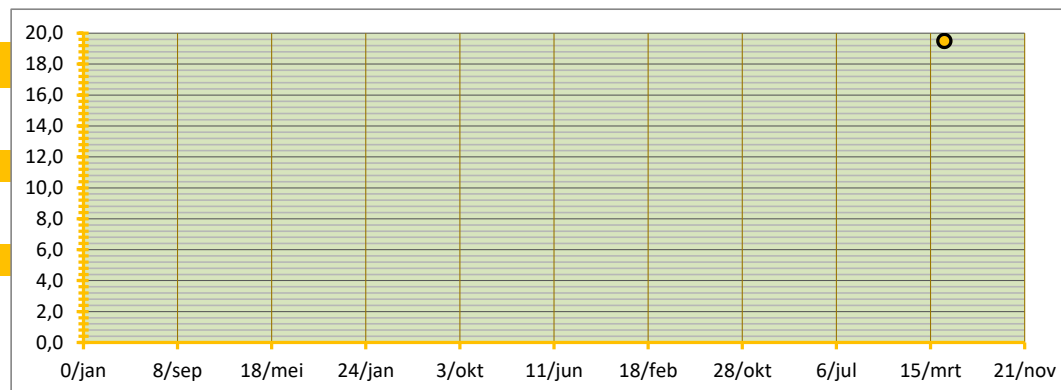

INGEBRACHT VOLUME **700** TON BRUTO AF TELER OP AUTO, GELEVERD BINNEN TWEE WEKEN NA AANKOOP

GEMIDDELDE SORTERING 65,0% OP BASIS VAN SCHATTING

GEMIDDELD TARRAPERCENTAGE 5,0% OP BASIS VAN SCHATTING

GEW. GEMIDDELDE PRIJS **€ 19,50** PER 100 KG

BOVENGREN (P=0,80) ##### PER 100 KG

WAARVAN:

Noorden	1.375	TON	GEW. GEM PRIJS	€ 18,99	onder en bovengrens:	€ 17,71	€ 20,27	SORT(%)	68%	TARR(%)	5,9%
Zuiden	700	TON	GEW. GEM PRIJS	€ 19,50	onder en bovengrens:	#####	#####	SORT(%)	65%	TARR(%)	5,0%
totaal ingebracht	2.075		verschil	€ -0,51	verschil	#####	#####	verschil	3%	verschil	0,9%
GlobalGAP	580	TON	GEW. GEM PRIJS	€ 18,97	28,0% GAP	€ -0,27	SORT(%)	70%	TARR(%)	6,5%	