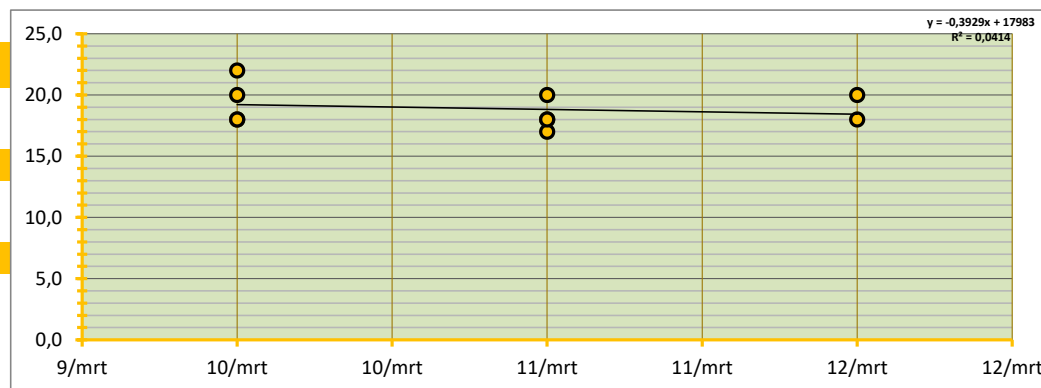

INGEBRACHT VOLUME 1.375 TON BRUTO AF TELER OP AUTO, GELEVERD BINNEN TWEE WEKEN NA AANKOOP

GEMIDDELDE SORTERING 68,0% OP BASIS VAN SCHATTING
GEMIDDELD TARRAPERCENTAGE 5,9% OP BASIS VAN SCHATTING

GEW. GEMIDDELDE PRIJS € 18,99 PER 100 KG

STANDAARD DEVIATIE € 1,52 PER 100 KG

MEDIAAN € 18,00 PER 100 KG

HOOGSTE EN LAAGSTE TRANSACTIE

HOOGSTE TRANSACTIE € 22,00 PER 100 KG

LAAGSTE TRANSACTIE € 17,00 PER 100 KG

BETROUWBAARHEIDSINTERVAL (80%)

ONDERGREN (P=0,80) € 17,71 PER 100 KG

BOVENGREN (P=0,80) € 20,27 PER 100 KG

WAARVAN:

	1.375	TON	GEW. GEM PRIJS	€	18,99	onder en bovengrens:	€	17,71	€	20,27	SORT(%)	68%	TARR(%)	5,9%
Noorden			GEW. GEM PRIJS	€	19,50	onder en bovengrens:	#####	#####	SORT(%)	65%	TARR(%)	5,0%		
Zuiden	700	TON	verschil	€	-0,51	verschil	#####	#####	verschil	3%	verschil	0,9%		
totaal ingebracht	2.075		verschil	€	-0,51	verschil	#####	#####	verschil	3%	verschil	0,9%		
GlobalGAP	580	TON	GEW. GEM PRIJS	€	18,97	28,0% GAP	€	-0,27	SORT(%)	70%	TARR(%)	6,5%		