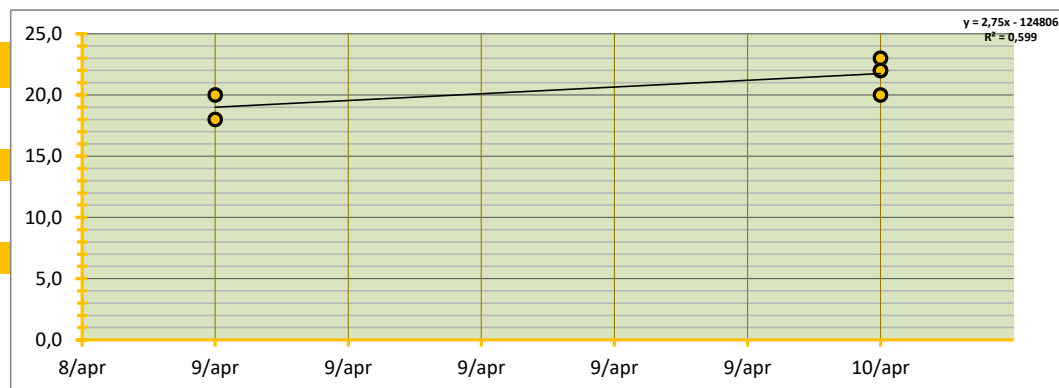

INGEBRACHT VOLUME 945 TON BRUTO AF TELER OP AUTO, GELEVERD BINNEN TWEE WEKEN NA AANKOOP

GEMIDDELDE SORTERING 59,7% OP BASIS VAN SCHATTING
GEMIDDELD TARRAPERCENTAGE 6,4% OP BASIS VAN SCHATTING

GEW. GEMIDDELDE PRIJS € 21,46 PER 100 KG

STANDAARD DEVIATIE € 1,83 PER 100 KG

MEDIAAN € 21,00 PER 100 KG

HOOGSTE EN LAAGSTE TRANSACTIE

HOOGSTE TRANSACTIE € 23,00 PER 100 KG

LAAGSTE TRANSACTIE € 18,00 PER 100 KG

BETROUWBAARHEIDSINTERVAL (80%)

ONDERGREN (P=0,80) € 19,92 PER 100 KG

BOVENGREN (P=0,80) € 23,00 PER 100 KG

WAARVAN:

	TON	GEW. GEM PRIJS	€	onder en bovengrens:	€	€	SORT(%)	TARR(%)		
Noorden	945	TON	21,46	€ 19,92	€ 23,00		60%	6,4%		
Zuiden	375	TON	20,81	€ 18,74	€ 22,89		65%	6,3%		
totaal ingebracht	1.320	verschil	€ 0,65	verschil	€ 1,18	€ 0,12	verschil	-5%	verschil	0,1%
GlobalGAP	475	TON	GEW. GEM PRIJS € 20,86	36,0% GAP	€ -0,28	SORT(%)	64%	TARR(%)	6,9%	

SAMENVATTING INBRENG HANDEL GELE UIEN T.B.V. BEURSNOTERING

ZUID

GEDANE ZAKEN IN DE ACHTERLIGGENDE WEEK, MET LEVERING BINNEN TERMIJN VAN DRIE WEKEN;

WEEK

15

LEVERING OP WEEK **15** **16** **17** en week **18** t/m MA-DO week **19**