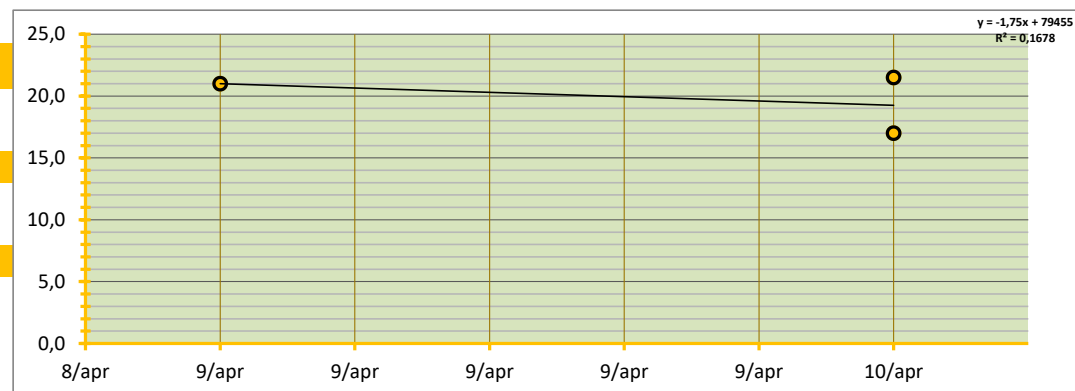

STANDAARD DEVIATIE € 2,47 PER 100 KG

MEDIAAN € 21,00 PER 100 KG

HOOGSTE EN LAAGSTE TRANSACTIE

HOOGSTE TRANSACTIE € 21,50 PER 100 KG

LAAGSTE TRANSACTIE € 17,00 PER 100 KG

BETROUWBAARHEIDSINTERVAL (80%)

ONDERGREN (P=0,80) € 18,74 PER 100 KG

BOVENGREN (P=0,80) € 22,89 PER 100 KG

WAARVAN:

	TON	GEW. GEM PRIJS	€	onder en bovengrens:	€	€	SORT(%)	TARR(%)		
Noorden	945	GEW. GEM PRIJS	€ 21,46	€ 19,92	€ 23,00		60%	6,4%		
Zuiden	375	GEW. GEM PRIJS	€ 20,81	€ 18,74	€ 22,89		65%	6,3%		
totaal ingebracht	1.320	verschil	€ 0,65	verschil	€ 1,18	€ 0,12	verschil	-5%	verschil	0,1%
GlobalGAP	475	TON	€ 20,86	36,0% GAP	€ -0,28	SORT(%)	64%	TARR(%)	6,9%	