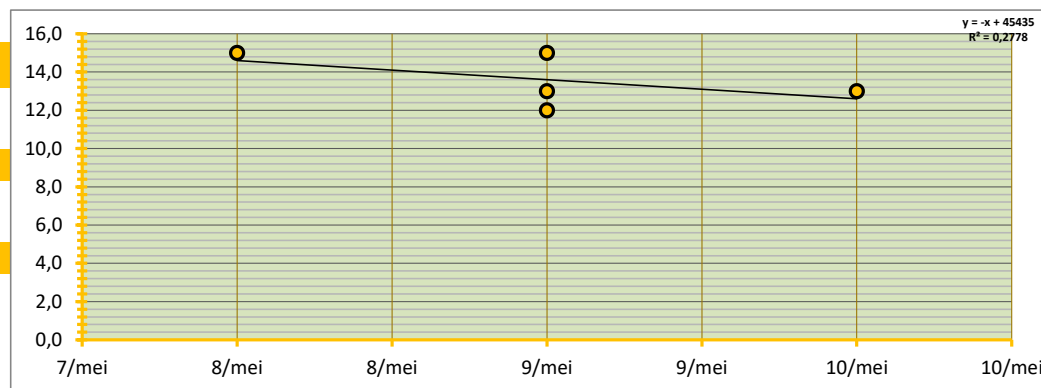

INGEBRACHT VOLUME 1.175 TON BRUTO AF TELER OP AUTO, GELEVERD BINNEN TWEE WEKEN NA AANKOOP

GEMIDDELDE SORTERING 63,2% OP BASIS VAN SCHATTING
 GEMIDDELD TARRAPERCENTAGE 7,1% OP BASIS VAN SCHATTING

GEW. GEMIDDELDE PRIJS € 13,57 PER 100 KG

STANDAARD DEVIATIE € 1,34 PER 100 KG

MEDIAAN € 13,00 PER 100 KG

HOOGSTE EN LAAGSTE TRANSACTIE

HOOGSTE TRANSACTIE € 15,00 PER 100 KG

LAAGSTE TRANSACTIE € 12,00 PER 100 KG

BETROUWBAARHEIDSINTERVAL (80%)

ONDERGREN (P=0,80) € 12,45 PER 100 KG

BOVENGREN (P=0,80) € 14,70 PER 100 KG

WAARVAN:

	TON	GEW. GEM PRIJS	€	onder en bovengrens:	€	€	SORT(%)	TARR(%)	
Noorden	1.175	TON	13,57	€ 12,45	€ 14,70		63%		7,1%
Zuiden	450	TON	14,00	#####	#####		85%		8,0%
totaal ingebracht	1.625			verschil € -0,43	verschil #####	#####	verschil -22%	verschil	-0,9%
GlobalGAP	404	TON	GEW. GEM PRIJS € 42,03	24,9% GAP	€ 28,24	SORT(%)	56%	TARR(%)	4,0%