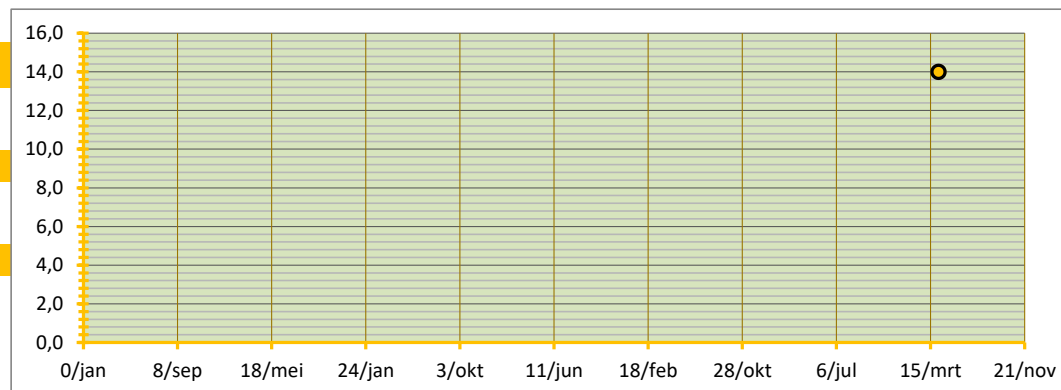

INGEBRACHT VOLUME **450** TON BRUTO AF TELER OP AUTO, GELEVERD BINNEN TWEE WEKEN NA AANKOOP

GEMIDDELDE SORTERING 85,0% OP BASIS VAN SCHATTING

GEMIDDELD TARRAPERCENTAGE 8,0% OP BASIS VAN SCHATTING

GEW. GEMIDDELDE PRIJS **€ 14,00** PER 100 KG

BOVENGREN (P=0,80) ##### PER 100 KG

WAARVAN:

Noorden	1.175	TON	GEW. GEM PRIJS	€ 13,57	onder en bovengrens:	€ 12,45	€ 14,70	SORT(%)	63%	TARR(%)	7,1%
Zuiden	450	TON	GEW. GEM PRIJS	€ 14,00	onder en bovengrens:	#####	#####	SORT(%)	85%	TARR(%)	8,0%
totaal ingebracht	1.625		verschil	€ -0,43	verschil	#####	#####	verschil	-22%	verschil	-0,9%
GlobalGAP	404	TON	GEW. GEM PRIJS	€ 42,03		24,9% GAP	€ 28,24	SORT(%)	56%	TARR(%)	4,0%