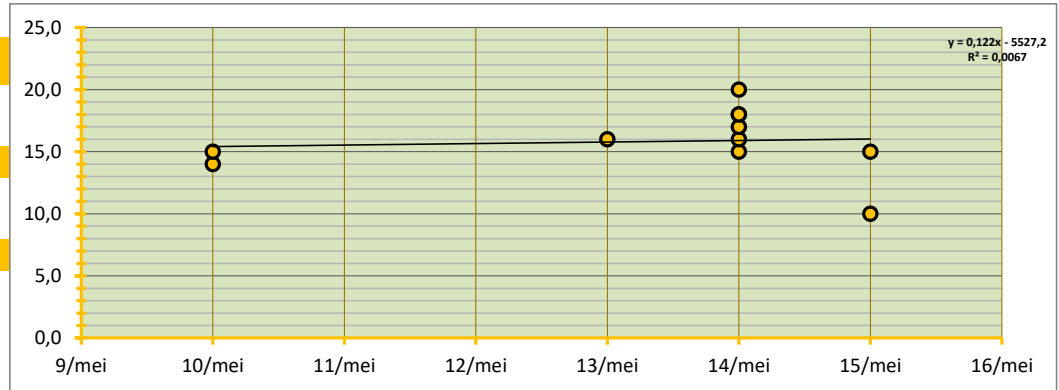

INGEBRACHT VOLUME 2.210 TON BRUTO AF TELER OP AUTO, GELEVERD BINNEN TWEE WEKEN NA AANKOOP

GEMIDDELDE SORTERING 57,6% OP BASIS VAN SCHATTING
 GEMIDDELD TARRAPERCENTAGE 8,3% OP BASIS VAN SCHATTING

GEW. GEMIDDELDE PRIJS € 16,54 PER 100 KG

STANDAARD DEVIATIE € 2,60 PER 100 KG

MEDIAAN € 16,00 PER 100 KG

HOOGSTE EN LAAGSTE TRANSACTIE

HOOGSTE TRANSACTIE € 20,00 PER 100 KG

LAAGSTE TRANSACTIE € 10,00 PER 100 KG

BETROUWBAARHEIDSINTERVAL (80%)

ONDERGRENS (P=0,80) € 14,36 PER 100 KG

BOVENGRENS (P=0,80) € 18,73 PER 100 KG

WAARVAN:

	TON	GEW. GEM PRIJS	€	onder en bovengrens:	€	€	SORT(%)	TARR(%)
Noorden	2.210	16,54	€	14,36	€	18,73	58%	8,3%
Zuiden	0	#####		#####		#####	#####	#####
totaal ingebracht	2.210			#####		#####	#####	#####
GlobalGAP	1.050	17,50	€	47,5% GAP	#####	57%	7,3%	