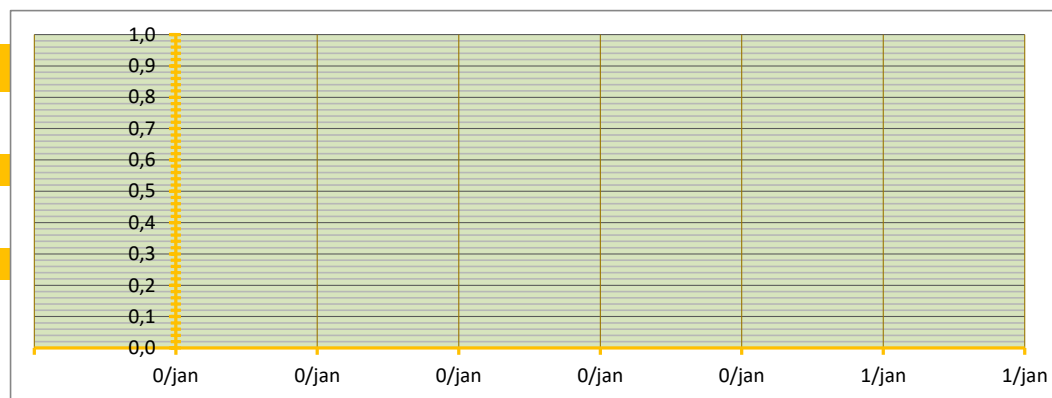

STANDAARD DEVIATIE ##### PER 100 KG

MEDIAAN #GETAL! PER 100 KG

HOOGSTE EN LAAGSTE TRANSACTIE

HOOGSTE TRANSACTIE € - PER 100 KG

LAAGSTE TRANSACTIE € - PER 100 KG

BETROUWBAARHEIDSINTERVAL (80%)

ONDERGREN (P=0,80) ##### PER 100 KG

BOVENGREN (P=0,80) ##### PER 100 KG

WAARVAN:

Noorden	2.210	TON	GEW. GEM PRIJS	€ 16,54	onder en bovengrens:	€ 14,36	€ 18,73	SORT(%)	58%	TARR(%)	8,3%
Zuiden	0	TON	GEW. GEM PRIJS	#####	onder en bovengrens:	#####	#####	SORT(%)	#####	TARR(%)	#####
totaal ingebracht	2.210		verschil	#DELING.DOOR.0!	verschil	#####	#####	verschil	#####	verschil	#####
GlobalGAP	1.050	TON	GEW. GEM PRIJS	€ 17,50		47,5% GAP	#####	SORT(%)	57%	TARR(%)	7,3%