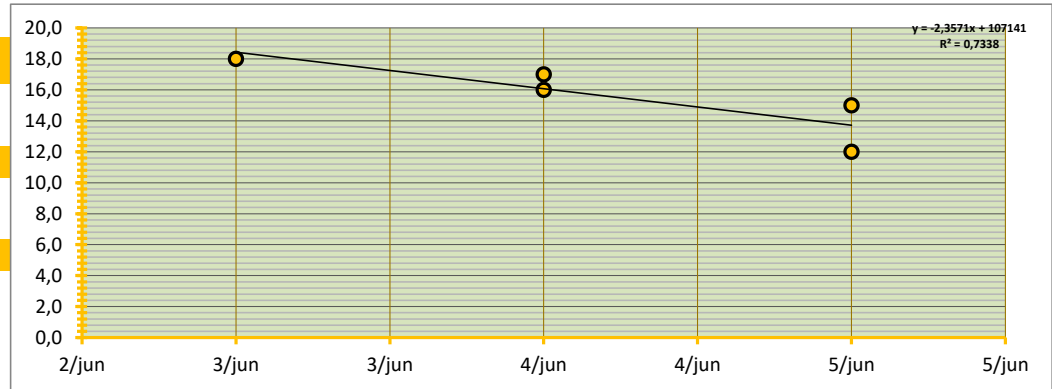

INGEBRACHT VOLUME 770 TON BRUTO AF TELER OP AUTO, GELEVERD BINNEN TWEE WEKEN NA AANKOOP

GEMIDDELDE SORTERING 60,5% OP BASIS VAN SCHATTING
 GEMIDDELD TARRAPERCENTAGE 6,8% OP BASIS VAN SCHATTING

GEW. GEMIDDELDE PRIJS € 15,66 PER 100 KG

STANDAARD DEVIATIE € 2,30 PER 100 KG

MEDIAAN € 16,00 PER 100 KG

HOOGSTE EN LAAGSTE TRANSACTIE

HOOGSTE TRANSACTIE € 18,00 PER 100 KG

LAAGSTE TRANSACTIE € 12,00 PER 100 KG

BETROUWBAARHEIDSINTERVAL (80%)

ONDERGREN (P=0,80) € 13,72 PER 100 KG

BOVENGREN (P=0,80) € 17,59 PER 100 KG

WAARVAN:

	770	TON	GEW. GEM PRIJS	€ 15,66	onder en bovengrens:	€ 13,72	€ 17,59	SORT(%)	61%	TARR(%)	6,8%
Noorden	770	TON	GEW. GEM PRIJS	€ 15,66	onder en bovengrens:	€ 13,72	€ 17,59	SORT(%)	61%	TARR(%)	6,8%
Zuiden	0	TON	GEW. GEM PRIJS	#####	onder en bovengrens:	#####	#####	SORT(%)	#####	TARR(%)	#####
totaal ingebracht	770		verschil	#DELING.DOOR.0!	verschil	#####	#####	verschil	#####	verschil	#####
GlobalGAP	205	TON	GEW. GEM PRIJS	€ 16,00	26,6% GAP	#####	SORT(%)	65%	TARR(%)	10,0%	