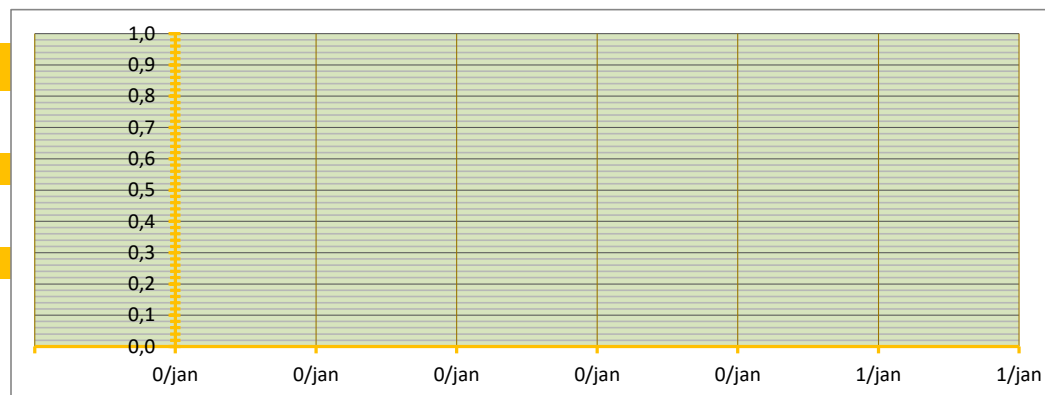

STANDAARD DEVIATIE ##### PER 100 KG

MEDIAAN #GETAL! PER 100 KG

HOOGSTE EN LAAGSTE TRANSACTIE

HOOGSTE TRANSACTIE € - PER 100 KG

LAAGSTE TRANSACTIE € - PER 100 KG

BETROUWBAARHEIDSINTERVAL (80%)

ONDERGREN (P=0,80) ##### PER 100 KG

BOVENGREN (P=0,80) ##### PER 100 KG

WAARVAN:

Noorden	770	TON	GEW. GEM PRIJS	€ 15,66	onder en bovengrens:	€ 13,72	€ 17,59	SORT(%)	61%	TARR(%)	6,8%
Zuiden	0	TON	GEW. GEM PRIJS	#####	onder en bovengrens:	#####	#####	SORT(%)	#####	TARR(%)	#####
totaal ingebracht	770		verschil	#DELING.DOOR.0!	verschil	#####	#####	verschil	#####	verschil	#####
GlobalGAP	205	TON	GEW. GEM PRIJS	€ 16,00		26,6% GAP	#####	SORT(%)	65%	TARR(%)	10,0%