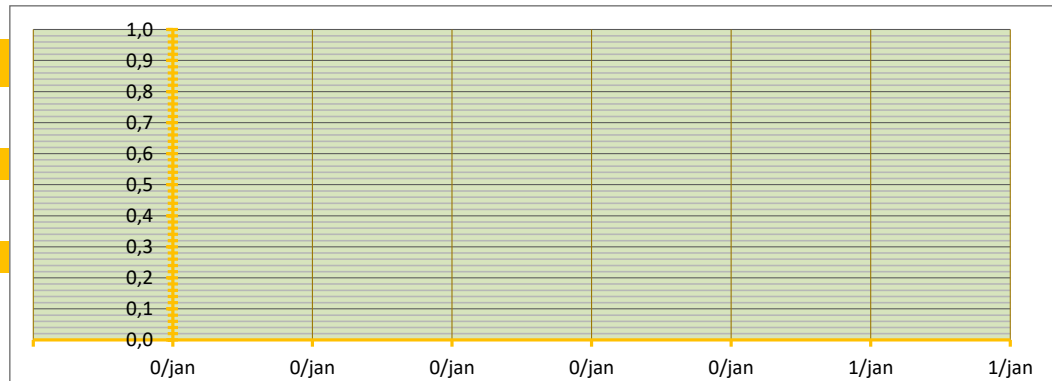

INGEBRACHT VOLUME 0 TON BRUTO AF TELER OP AUTO, GELEVERD BINNEN TWEE WEKEN NA AANKOOP

GEMIDDELDE SORTERING #DEEL/0! OP BASIS VAN SCHATTING
 GEMIDDELD TARRAPERCENTAGE #DEEL/0! OP BASIS VAN SCHATTING

GEW. GEMIDDELDE PRIJS #DEEL/0! PER 100 KG

STANDAARD DEVIATIE #DEEL/0! PER 100 KG

MEDIAAN #GETAL! PER 100 KG

HOOGSTE EN LAAGSTE TRANSACTIE

HOOGSTE TRANSACTIE € - PER 100 KG

LAAGSTE TRANSACTIE € - PER 100 KG

BETROUWBAARHEIDSINTERVAL (80%)

ONDERGRENS (P=0,80) #DEEL/0! PER 100 KG

BOVENGRENS (P=0,80) #DEEL/0! PER 100 KG

WAARVAN:

	0	TON	GEW. GEM PRIJS	#DEEL/0!	onder en bovengrens:	#DEEL/0!	#DEEL/0!	SORT(%)	#####	TARR(%)	#DEEL/0!
Noorden	0	TON	GEW. GEM PRIJS	#DEEL/0!	onder en bovengrens:	#DEEL/0!	#DEEL/0!	SORT(%)	#####	TARR(%)	#DEEL/0!
Zuiden	480	TON	GEW. GEM PRIJS	€ 37,60	onder en bovengrens:	€ 34,63	€ 40,57	SORT(%)	65%	TARR(%)	6,0%
totaal ingebracht	480		verschil	#DEEL/0!	verschil	#DEEL/0!	#DEEL/0!	verschil	#DEEL/0!	verschil	#DEEL/0!
GlobalGAP	404	TON	GEW. GEM PRIJS	€ 42,03	84,2% GAP	#DEEL/0!	SORT(%)	56%	TARR(%)	4,0%	

SAMENVATTING INBRENG HANDEL GELE UIEN T.B.V. BEURSNOTERING

ZUID

GEDANE ZAKEN IN DE ACHTERLIGGENDE WEEK, MET LEVERING BINNEN TERMIJN VAN DRIE WEKEN;

WEEK

25

LEVERING OP WEEK

25

26