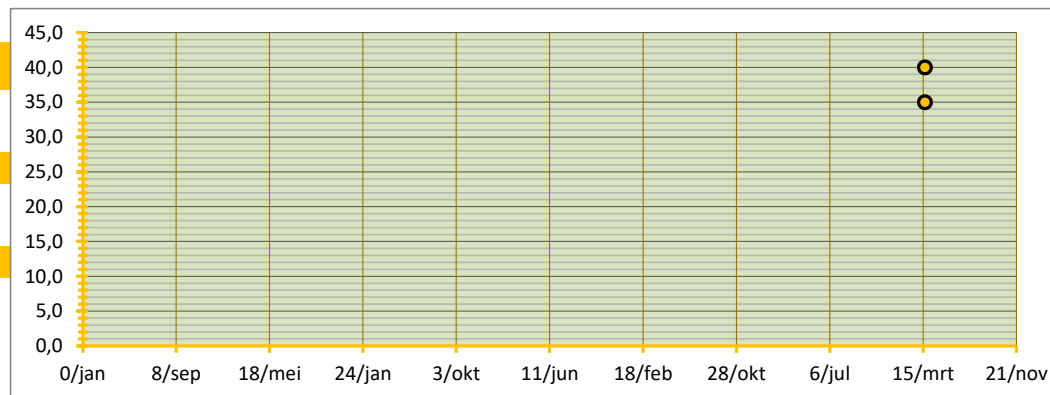

27 en week **28**

t/m MA-DO week

29

INGEBRACHT VOLUME

480 TON BRUTO AF TELER OP AUTO, GELEVERD BINNEN TWEE WEKEN NA AANKOOP

GEMIDDELDE SORTERING 65,2% OP BASIS VAN SCHATTING

GEMIDDELD TARRAPERCENTAGE 6,0% OP BASIS VAN SCHATTING

GEW. GEMIDDELDE PRIJS

€ 37,60 PER 100 KG

STANDAARD DEVIATIE € 3,54 PER 100 KG

MEDIAAN € 37,50 PER 100 KG

HOOGSTE EN LAAGSTE TRANSACTIE

HOOGSTE TRANSACTIE € 40,00 PER 100 KG

LAAGSTE TRANSACTIE € 35,00 PER 100 KG

BETROUWBAARHEIDSINTERVAL (80%)

ONDERGREN (P=0,80) € 34,63 PER 100 KG

BOVENGREN (P=0,80) € 40,57 PER 100 KG

WAARVAN:

	TON	GEW. GEM PRIJS	#DEEL/0!	verschil	#DEEL/0!	#DEEL/0!	verschil	#DEEL/0!	verschil	#DEEL/0!
Noorden	0			onder en bovengrens:						
Zuiden	480	€ 37,60		onder en bovengrens:	€ 34,63	€ 40,57				
totaal ingebracht	480			verschil						
GlobalGAP	404	€ 42,03		84,2% GAP						