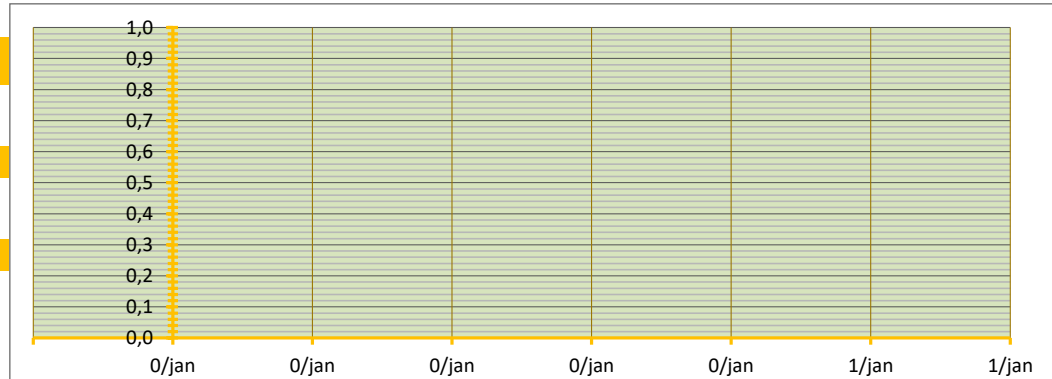

28 en week 29

t/m MA-DO week

30

INGEBRACHT VOLUME **0** TON BRUTO AF TELER OP AUTO, GELEVERD BINNEN TWEE WEKEN NA AANKOOP

GEMIDDELDE SORTERING #DEEL/0! OP BASIS VAN SCHATTING
 GEMIDDELD TARRAPERCENTAGE #DEEL/0! OP BASIS VAN SCHATTING

GEW. GEMIDDELDE PRIJS **#DEEL/0!** PER 100 KG

STANDAARD DEVIATIE #DEEL/0! PER 100 KG

MEDIAAN #GETAL! PER 100 KG

HOOGSTE EN LAAGSTE TRANSACTIE

HOOGSTE TRANSACTIE € - PER 100 KG

LAAGSTE TRANSACTIE € - PER 100 KG

BETROUWBAARHEIDSINTERVAL (80%)

ONDERGRENS (P=0,80) #DEEL/0! PER 100 KG

BOVENGRENS (P=0,80) #DEEL/0! PER 100 KG

WAARVAN:

	0	TON	GEW. GEM PRIJS	#DEEL/0!	onder en bovengrens:	#DEEL/0!	#DEEL/0!	SORT(%)	#####	TARR(%)	#DEEL/0!
Noorden	0	TON	GEW. GEM PRIJS	#DEEL/0!	onder en bovengrens:	#DEEL/0!	#DEEL/0!	SORT(%)	#####	TARR(%)	#DEEL/0!
Zuiden	404	TON	GEW. GEM PRIJS	€ 42,03	onder en bovengrens:	€ 40,57	€ 43,48	SORT(%)	56%	TARR(%)	4,0%
totaal ingebracht	404		verschil	#DEEL/0!	verschil	#DEEL/0!	#DEEL/0!	verschil	#DEEL/0!	verschil	#DEEL/0!
GlobalGAP	404	TON	GEW. GEM PRIJS	€ 42,03	100,0% GAP	#DEEL/0!	SORT(%)	56%	TARR(%)	4,0%	

SAMENVATTING INBRENG HANDEL GELE UIEN T.B.V. BEURSNOTERING

ZUID

GEDANE ZAKEN IN DE ACHTERLIGGENDE WEEK, MET LEVERING BINNEN TERMIJN VAN DRIE WEKEN;

WEEK

26

LEVERING OP WEEK **26** **27** **28** en week **29** t/m MA-DO week **30**