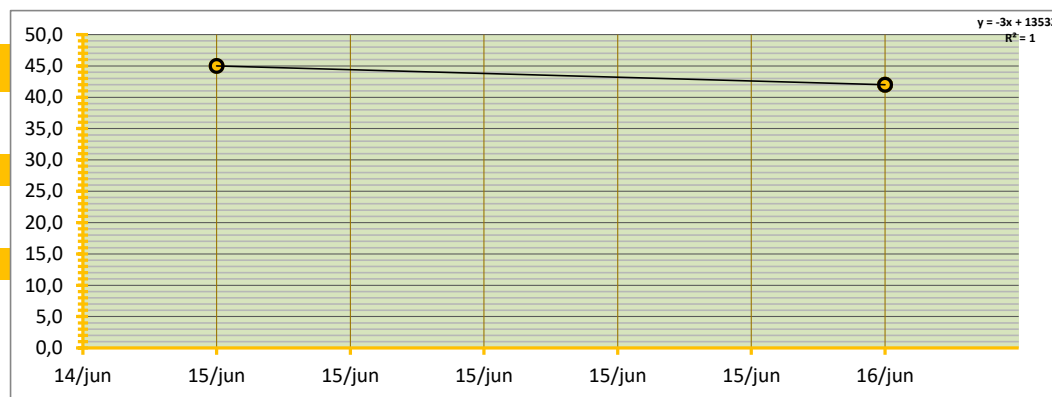

BETROUWBAARHEIDSINTERVAL (80%)

ONDERGRENS (P=0,80) #DEEL/0! PER 100 KG

BOVENGRENS (P=0,80) #DEEL/0! PER 100 KG

WAARVAN:

	0	TON	GEW. GEM PRIJS	#DEEL/0!	onder en bovengrens:	#DEEL/0!	#DEEL/0!	SORT(%)	#####	TARR(%)	#DEEL/0!
Noorden	0	TON	GEW. GEM PRIJS	#DEEL/0!	onder en bovengrens:	#DEEL/0!	#DEEL/0!	SORT(%)	#####	TARR(%)	#DEEL/0!
Zuiden	404	TON	GEW. GEM PRIJS	€ 42,03	onder en bovengrens:	€ 40,57	€ 43,48	SORT(%)	56%	TARR(%)	4,0%
totaal ingebracht	404		verschil	#DEEL/0!	verschil	#DEEL/0!	#DEEL/0!	verschil	#DEEL/0!	verschil	#DEEL/0!
GlobalGAP	404	TON	GEW. GEM PRIJS	€ 42,03	100,0% GAP	#DEEL/0!	SORT(%)	56%	TARR(%)	4,0%	

INGEBRACHT VOLUME **404** TON BRUTO AF TELER OP AUTO, GELEVERD BINNEN TWEE WEKEN NA AANKOOP

GEMIDDELDE SORTERING 56,5% OP BASIS VAN SCHATTING
 GEMIDDELD TARRAPERCENTAGE 4,0% OP BASIS VAN SCHATTING

GEW. GEMIDDELDE PRIJS **€ 42,03** PER 100 KG

STANDAARD DEVIATIE € 1,73 PER 100 KG

MEDIAAN € 42,00 PER 100 KG

HOOGSTE EN LAAGSTE TRANSACTIE

HOOGSTE TRANSACTIE € 45,00 PER 100 KG

LAAGSTE TRANSACTIE € 42,00 PER 100 KG

BETROUWBAARHEIDSINTERVAL (80%)

ONDERGREN (P=0,80) € 40,57 PER 100 KG

BOVENGREN (P=0,80) € 43,48 PER 100 KG

WAARVAN:

	TON	GEW. GEM PRIJS	#DEEL/0!	onder en bovengrens:	#DEEL/0!	#DEEL/0!	SORT(%)	#####	TARR(%)	#DEEL/0!
Noorden	0									
Zuiden	404	€ 42,03		€ 40,57	€ 43,48		56%		4,0%	
totaal ingebracht	404	verschil	#DEEL/0!	verschil	#DEEL/0!	#DEEL/0!	verschil	#DEEL/0!	verschil	#DEEL/0!
GlobalGAP	404	€ 42,03		100,0% GAP	#DEEL/0!	SORT(%)	56%	TARR(%)	4,0%	