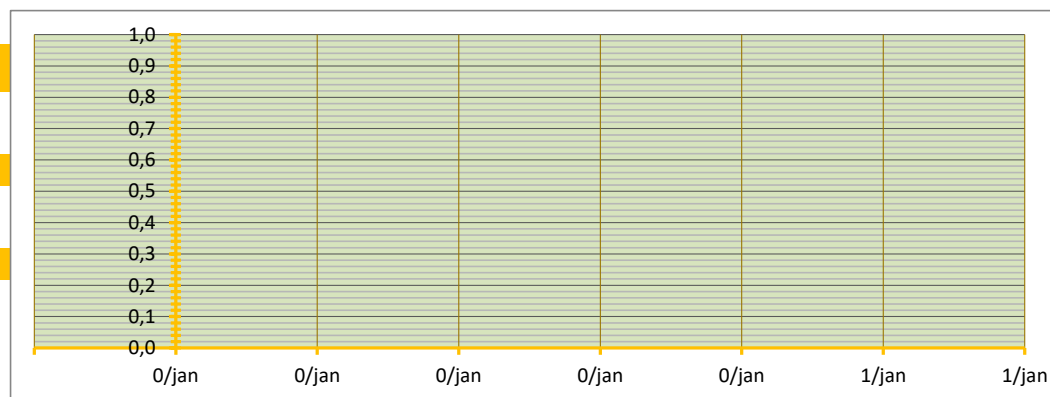

INGEBRACHT VOLUME **0** TON BRUTO AF TELER OP AUTO, GELEVERD BINNEN TWEE WEKEN NA AANKOOP

GEMIDDELDE SORTERING #DEEL/0! OP BASIS VAN SCHATTING  
 GEMIDDELD TARRAPERCENTAGE #DEEL/0! OP BASIS VAN SCHATTING

GEW. GEMIDDELDE PRIJS #DEEL/0! PER 100 KG

STANDAARD DEVIATIE #DEEL/0! PER 100 KG

MEDIAAN #GETAL! PER 100 KG

HOOGSTE EN LAAGSTE TRANSACTIE

HOOGSTE TRANSACTIE € - PER 100 KG

LAAGSTE TRANSACTIE € - PER 100 KG

BETROUWBAARHEIDSINTERVAL (80%)

ONDERGREN (P=0,80) #DEEL/0! PER 100 KG

BOVENGREN (P=0,80) #DEEL/0! PER 100 KG

WAARVAN:

Noorden	0	TON	GEW. GEM PRIJS	#DEEL/0!	onder en bovengrens:	#DEEL/0!	#DEEL/0!	SORT(%)	#####	TARR(%)	#DEEL/0!
Zuiden	0	TON	GEW. GEM PRIJS	#DEEL/0!	onder en bovengrens:	#DEEL/0!	#DEEL/0!	SORT(%)	#####	TARR(%)	#DEEL/0!
totaal ingebracht	0		verschil	#DEEL/0!	verschil	#DEEL/0!	#DEEL/0!	verschil	#DEEL/0!	verschil	#DEEL/0!
<b>GlobalGAP</b>	<b>404</b>	<b>TON</b>	<b>GEW. GEM PRIJS</b>	<b>€ 42,03</b>	<b>#DEEL/0!</b>	<b>GAP</b>	<b>#DEEL/0!</b>	<b>SORT(%)</b>	<b>56%</b>	<b>TARR(%)</b>	<b>4,0%</b>