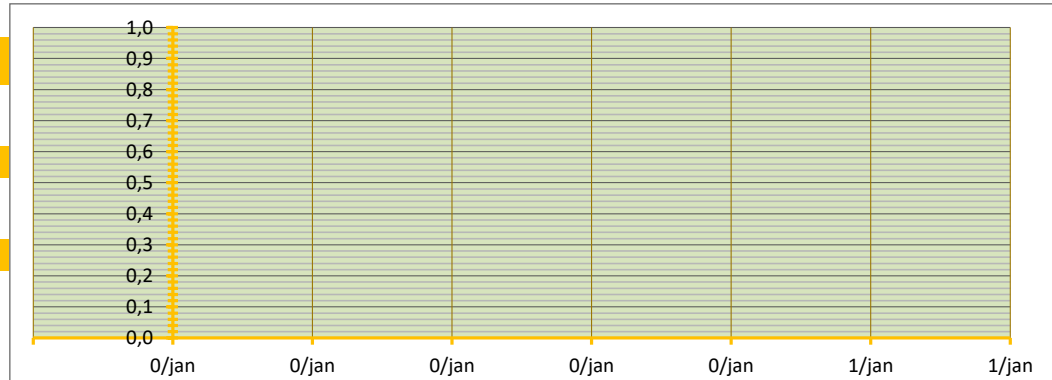

INGEBRACHT VOLUME 0 TON BRUTO AF TELER OP AUTO, GELEVERD BINNEN TWEE WEKEN NA AANKOOP

GEMIDDELDE SORTERING #DEEL/0! OP BASIS VAN SCHATTING  
 GEMIDDELD TARRAPERCENTAGE #DEEL/0! OP BASIS VAN SCHATTING

GEW. GEMIDDELDE PRIJS #DEEL/0! PER 100 KG

STANDAARD DEVIATIE #DEEL/0! PER 100 KG

MEDIAAN #GETAL! PER 100 KG

HOOGSTE EN LAAGSTE TRANSACTIE

HOOGSTE TRANSACTIE € - PER 100 KG

LAAGSTE TRANSACTIE € - PER 100 KG

BETROUWBAARHEIDSINTERVAL (80%)

ONDERGRENS (P=0,80) #DEEL/0! PER 100 KG

BOVENGRENS (P=0,80) #DEEL/0! PER 100 KG

WAARVAN:

	0	TON	GEW. GEM PRIJS	#DEEL/0!	onder en bovengrens:	#DEEL/0!	#DEEL/0!	SORT(%)	#####	TARR(%)	#DEEL/0!
Noorden	0	TON	GEW. GEM PRIJS	#DEEL/0!	onder en bovengrens:	#DEEL/0!	#DEEL/0!	SORT(%)	#####	TARR(%)	#DEEL/0!
Zuiden	0	TON	GEW. GEM PRIJS	#DEEL/0!	onder en bovengrens:	#DEEL/0!	#DEEL/0!	SORT(%)	#####	TARR(%)	#DEEL/0!
totaal ingebracht	0		verschil	#DEEL/0!	verschil	#DEEL/0!	#DEEL/0!	verschil	#DEEL/0!	verschil	#DEEL/0!
<b>GlobalGAP</b>	<b>404</b>	<b>TON</b>	<b>GEW. GEM PRIJS</b>	<b>€ 42,03</b>	<b>#DEEL/0!</b>	<b>GAP</b>	<b>#DEEL/0!</b>	<b>SORT(%)</b>	<b>56%</b>	<b>TARR(%)</b>	<b>4,0%</b>

# SAMENVATTING INBRENG HANDEL GELE UIEN T.B.V. BEURSNOTERING

**ZUID**

GEDANE ZAKEN IN DE ACHTERLIGGENDE WEEK, MET LEVERING BINNEN TERMIJN VAN DRIE WEKEN;

WEEK

**29**

LEVERING OP WEEK **29** **30** **31** en week **32** t/m MA-DO week **33**