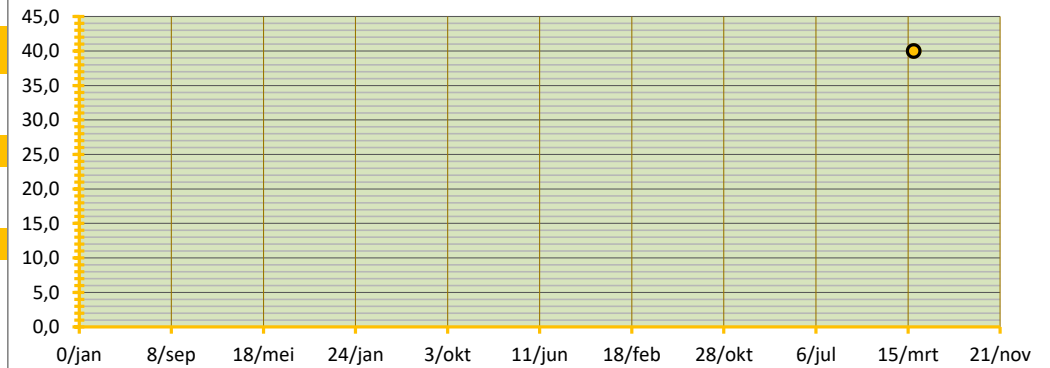

HOOGSTE EN LAAGSTE TRANSACTIE

HOOGSTE TRANSACTIE

€ 40,00 PER 100 KG

LAAGSTE TRANSACTIE

€ 40,00 PER 100 KG

BETROUWBAARHEIDSINTERVAL (80%)

ONDERGRENS (P=0,80)

#DEEL/0! PER 100 KG

BOVENGRENS (P=0,80)

#DEEL/0! PER 100 KG

WAARVAN:

Region	Volume (TON)	Unit	GEW. GEM PRIJS (€)	Sortering	#DEEL/0!	#DEEL/0!	Sortering (%)	TARR (%)	#DEEL/0!
Noorden	400	TON	40,00	onder en bovengrens:	#DEEL/0!	#DEEL/0!	50%	5,0%	#DEEL/0!
Zuiden	0	TON	#DEEL/0!	onder en bovengrens:	#DEEL/0!	#DEEL/0!	#####	#DEEL/0!	#DEEL/0!
GlobalGAP	404	TON	€ 42,03	101,0% GAP	#DEEL/0!	56%	4,0%		