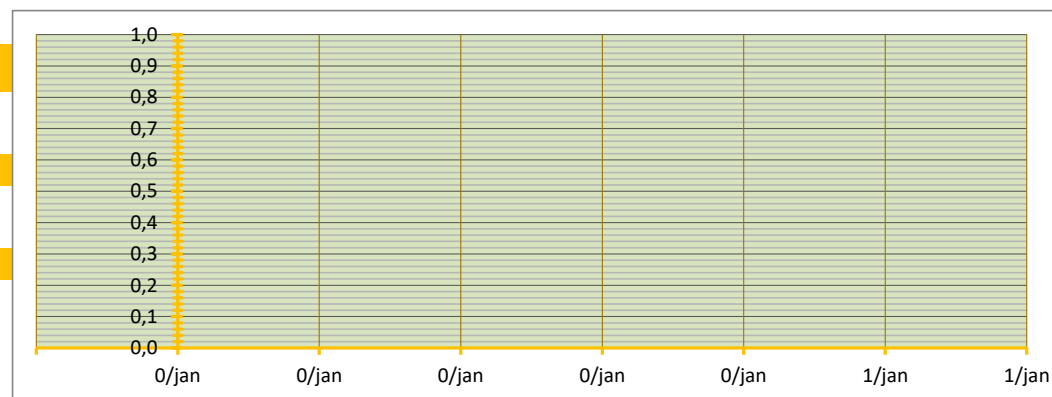

GEW. GEMIDDELDE PRIJS #DEEL/0! PER 100 KG

STANDAARD DEVIATIE #DEEL/0! PER 100 KG

MEDIAAN #GETAL! PER 100 KG

HOOGSTE EN LAAGSTE TRANSACTIE

HOOGSTE TRANSACTIE € - PER 100 KG

LAAGSTE TRANSACTIE € - PER 100 KG

BETROUWBAARHEIDSINTERVAL (80%)

ONDERGREN (P=0,80) #DEEL/0! PER 100 KG

BOVENGREN (P=0,80) #DEEL/0! PER 100 KG

WAARVAN:

Noorden	400	TON	GEW. GEM PRIJS	€	40,00	onder en bovengrens:	#DEEL/0!	#DEEL/0!	SORT(%)	50%	TARR(%)	5,0%
Zuiden	0	TON	GEW. GEM PRIJS	#DEEL/0!		onder en bovengrens:	#DEEL/0!	#DEEL/0!	SORT(%)	#####	TARR(%)	#DEEL/0!
totaal ingebracht	400		verschil	#DEEL/0!		verschil	#DEEL/0!	#DEEL/0!	verschil	#DEEL/0!	verschil	#DEEL/0!
GlobalGAP	404	TON	GEW. GEM PRIJS	€	42,03	101,0% GAP	#DEEL/0!	SORT(%)	56%	TARR(%)	4,0%	