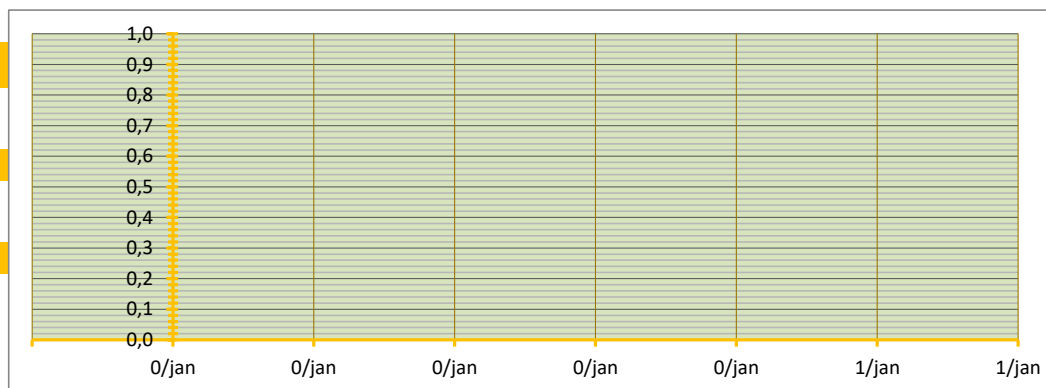

STANDAARD DEVIATIE ##### PER 100 KG

MEDIAAN #GETAL! PER 100 KG

HOOGSTE EN LAAGSTE TRANSACTIE

HOOGSTE TRANSACTIE € - PER 100 KG

LAAGSTE TRANSACTIE € - PER 100 KG

BETROUWBAARHEIDSINTERVAL (80%)

ONDERGREN (P=0,80) ##### PER 100 KG

BOVENGREN (P=0,80) ##### PER 100 KG

WAARVAN:

Noorden	0	TON	GEW. GEM PRIJS	#####	onder en bovengrens:	#####	#####	SORT(%)	#####	TARR(%)	#####
Zuiden	1.080	TON	GEW. GEM PRIJS	€ 15,69	onder en bovengrens:	€ 13,54	€ 17,84	SORT(%)	57%	TARR(%)	7,0%
totaal ingebracht	1.080		verschil	#DELING.DOOR.0!	verschil	#####	#####	verschil	#####	verschil	#####
GlobalGAP	300	TON	GEW. GEM PRIJS	€ 12,00	27,8% GAP	#####	SORT(%)	50%	TARR(%)	7,0%	

SAMENVATTING INBRENG HANDEL GELE UIEN T.B.V. BEURSNOTERING

ZUID

GEDANE ZAKEN IN DE ACHTERLIGGENDE WEEK, MET LEVERING BINNEN TERMIJN VAN DRIE WEKEN;

WEEK

31

LEVERING OP WEEK **31** **32** **33** en week **34** t/m MA-DO week **35**

INGEBRACHT VOLUME **1.080** TON BRUTO AF TELER OP AUTO, GELEVERD BINNEN TWEE WEKEN NA AANKOOP

GEMIDDELDE SORTERING 57,2% OP BASIS VAN SCHATTING

GEMIDDELD TARRAPERCENTAGE 7,0% OP BASIS VAN SCHATTING

GEW. GEMIDDELDE PRIJS **€ 15,69** PER 100 KG