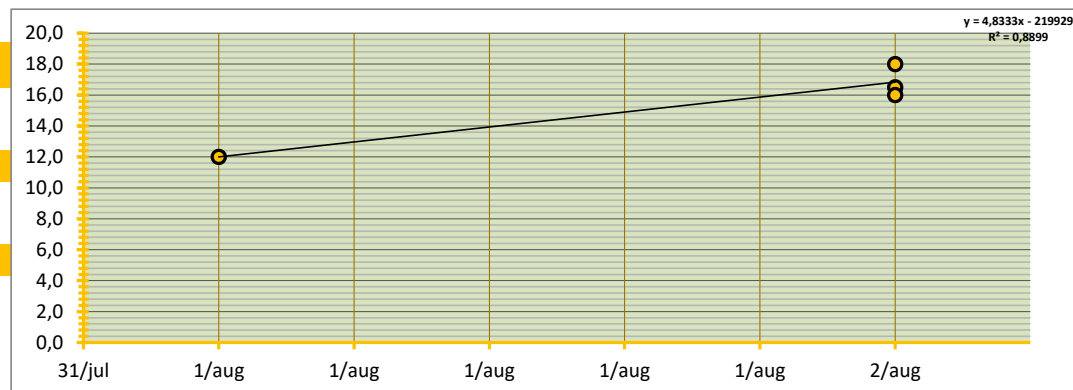

INGEBRACHT VOLUME **1.080** TON BRUTO AF TELER OP AUTO, GELEVERD BINNEN TWEE WEKEN NA AANKOOP

GEMIDDELDE SORTERING 57,2% OP BASIS VAN SCHATTING

GEMIDDELD TARRAPERCENTAGE 7,0% OP BASIS VAN SCHATTING

GEW. GEMIDDELDE PRIJS **€ 15,69** PER 100 KG

BOVENGREN (P=0,80) € 17,84 PER 100 KG

WAARVAN:

Noorden	0	TON	GEW. GEM PRIJS	#####	onder en bovengrens:	#####	#####	SORT(%)	#####	TARR(%)	#####
Zuiden	1.080	TON	GEW. GEM PRIJS	€ 15,69	onder en bovengrens:	€ 13,54	€ 17,84	SORT(%)	57%	TARR(%)	7,0%
totaal ingebracht	1.080		verschil	#DELING.DOOR.0!	verschil	#####	#####	verschil	#####	verschil	#####
GlobalGAP	300	TON	GEW. GEM PRIJS	€ 12,00		27,8% GAP	#####	SORT(%)	50%	TARR(%)	7,0%