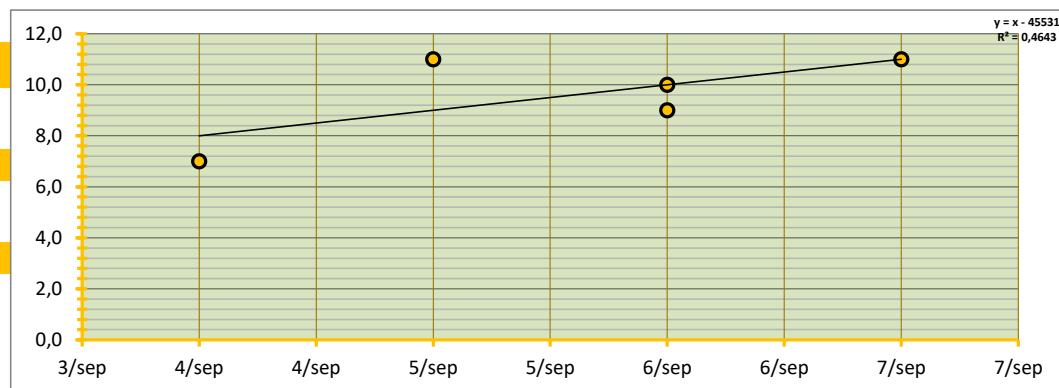

INGEBRACHT VOLUME **905** TON BRUTO AF TELER OP AUTO, GELEVERD BINNEN TWEE WEKEN NA AANKOOP

GEMIDDELDE SORTERING 74,2% OP BASIS VAN SCHATTING
GEMIDDELD TARRAPERCENTAGE 7,5% OP BASIS VAN SCHATTING

GEW. GEMIDDELDE PRIJS € **9,61** PER 100 KG

STANDAARD DEVIATIE € 1,67 PER 100 KG

MEDIAAN € 10,00 PER 100 KG

HOOGSTE EN LAAGSTE TRANSACTIE

HOOGSTE TRANSACTIE € 11,00 PER 100 KG

LAAGSTE TRANSACTIE € 7,00 PER 100 KG

BETROUWBAARHEIDSINTERVAL (80%)

ONDERGREN (P=0,80) € 8,20 PER 100 KG

BOVENGREN (P=0,80) € 11,01 PER 100 KG

WAARVAN:

Region	Volume (TON)	GEW. GEM PRIJS (€)	onder en bovengrens (€)	verschil (€)	Sortering (%)	TARR (%)
Noorden	905	9,61	8,20 - 11,01	-0,03	74%	7,5%
Zuiden	2.780	9,63	6,47 - 12,80	1,73	61%	5,9%
GlobalGAP	765	10,08	20,8% GAP	€ 0,46	74%	7,4%

INGEBRACHT VOLUME 2.780 TON BRUTO AF TELER OP AUTO, GELEVERD BINNEN TWEE WEKEN NA AANKOOP

GEMIDDELDE SORTERING 60,9% OP BASIS VAN SCHATTING
 GEMIDDELD TARRAPERCENTAGE 5,9% OP BASIS VAN SCHATTING

GEW. GEMIDDELDE PRIJS € 9,63 PER 100 KG