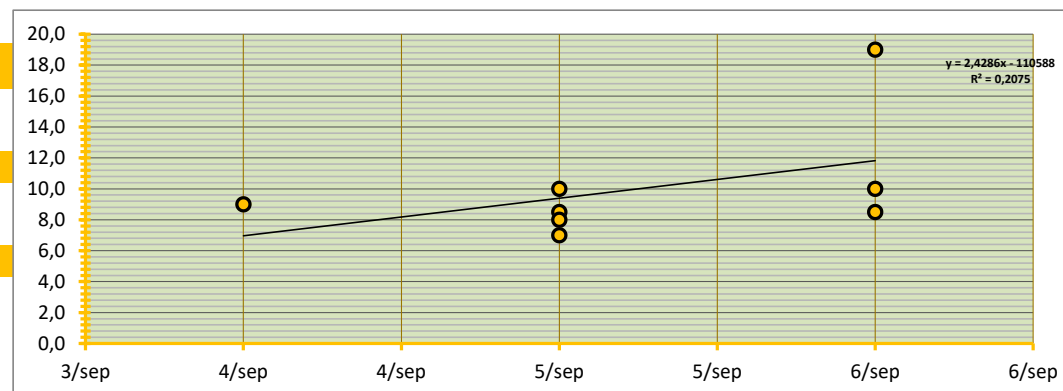

INGEBRACHT VOLUME 2.780 TON BRUTO AF TELER OP AUTO, GELEVERD BINNEN TWEE WEKEN NA AANKOOP

GEMIDDELDE SORTERING 60,9% OP BASIS VAN SCHATTING
 GEMIDDELD TARRAPERCENTAGE 5,9% OP BASIS VAN SCHATTING

GEW. GEMIDDELDE PRIJS € 9,63 PER 100 KG

STANDAARD DEVIATIE € 3,77 PER 100 KG

MEDIAAN € 8,75 PER 100 KG

HOOGSTE EN LAAGSTE TRANSACTIE

HOOGSTE TRANSACTIE € 19,00 PER 100 KG

LAAGSTE TRANSACTIE € 7,00 PER 100 KG

BETROUWBAARHEIDSINTERVAL (80%)

ONDERGREN (P=0,80) € 6,47 PER 100 KG

BOVENGREN (P=0,80) € 12,80 PER 100 KG

WAARVAN:

	TON	GEW. GEM PRIJS	€	onder en bovengrens:	€	€	SORT(%)	TARR(%)		
Noorden	905	GEW. GEM PRIJS	€ 9,61	€ 8,20	€ 11,01		74%	7,5%		
Zuiden	2.780	GEW. GEM PRIJS	€ 9,63	€ 6,47	€ 12,80		61%	5,9%		
totaal ingebracht	3.685	verschil	€ -0,03	verschil	€ 1,73	€ -1,79	verschil	13%	verschil	1,6%
GlobalGAP	765	GEW. GEM PRIJS	€ 10,08	20,8% GAP	€ 0,46	SORT(%)	74%	TARR(%)	7,4%	