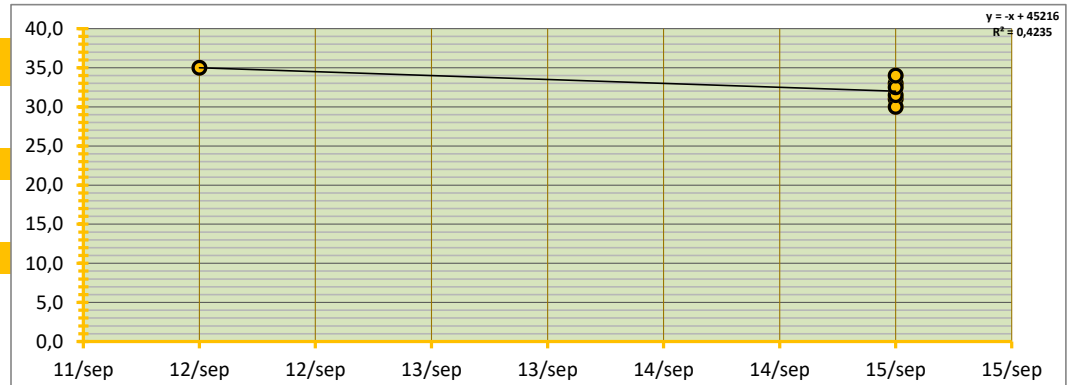

**BETROUWBAARHEIDSINTERVAL (80%)**

ONDERGREN (P=0,80) #DEEL/0! PER 100 KG  
 BOVENGREN (P=0,80) #DEEL/0! PER 100 KG

**WAARVAN:**

Waarvan	0	TON	GEW. GEM PRIJS	#DEEL/0!	onder en bovengrens:	#DEEL/0!	#DEEL/0!	SORT(%)	#####	TARR(%)	#DEEL/0!
Noorden	0	TON	GEW. GEM PRIJS	#DEEL/0!	onder en bovengrens:	#DEEL/0!	#DEEL/0!	SORT(%)	#####	TARR(%)	#DEEL/0!
Zuiden	2.390	TON	GEW. GEM PRIJS	€ 32,32	onder en bovengrens:	€ 30,86	€ 33,78	SORT(%)	58%	TARR(%)	6,4%
totaal ingebracht	2.390		verschil	#DEEL/0!	verschil	#DEEL/0!	#DEEL/0!	verschil	#DEEL/0!	verschil	#DEEL/0!
<b>GlobalGAP</b>	<b>250</b>	<b>TON</b>	<b>GEW. GEM PRIJS</b>	<b>€ 35,00</b>	<b>10,5% GAP</b>	<b>#DEEL/0!</b>	<b>SORT(%)</b>	<b>70%</b>	<b>TARR(%)</b>	<b>5,0%</b>	

INGEBRACHT VOLUME **2.390** TON BRUTO AF TELER OP AUTO, GELEVERD BINNEN TWEE WEKEN NA AANKOOP

GEMIDDELDE SORTERING 58,5% OP BASIS VAN SCHATTING  
GEMIDDELD TARRAPERCENTAGE 6,4% OP BASIS VAN SCHATTING

GEW. GEMIDDELDE PRIJS **€ 32,32** PER 100 KG

ONDERGREN (P=0,80) € 30,86 PER 100 KG

BOVENGREN (P=0,80) € 33,78 PER 100 KG

**WAARVAN:**

	0	TON	GEW. GEM PRIJS	#DEEL/0!	onder en bovengrens:	#DEEL/0!	#DEEL/0!	SORT(%)	#####	TARR(%)	#DEEL/0!
Noorden	0	TON	GEW. GEM PRIJS	#DEEL/0!	onder en bovengrens:	#DEEL/0!	#DEEL/0!	SORT(%)	#####	TARR(%)	#DEEL/0!
Zuiden	2.390	TON	GEW. GEM PRIJS €	32,32	onder en bovengrens:	€ 30,86	€ 33,78	SORT(%)	58%	TARR(%)	6,4%
totaal ingebracht	2.390		verschil	#DEEL/0!	verschil	#DEEL/0!	#DEEL/0!	verschil	#DEEL/0!	verschil	#DEEL/0!
<b>GlobalGAP</b>	<b>250</b>	<b>TON</b>	<b>GEW. GEM PRIJS €</b>	<b>35,00</b>	<b>10,5% GAP</b>	<b>#DEEL/0!</b>	<b>SORT(%)</b>	<b>70%</b>	<b>TARR(%)</b>	<b>5,0%</b>	