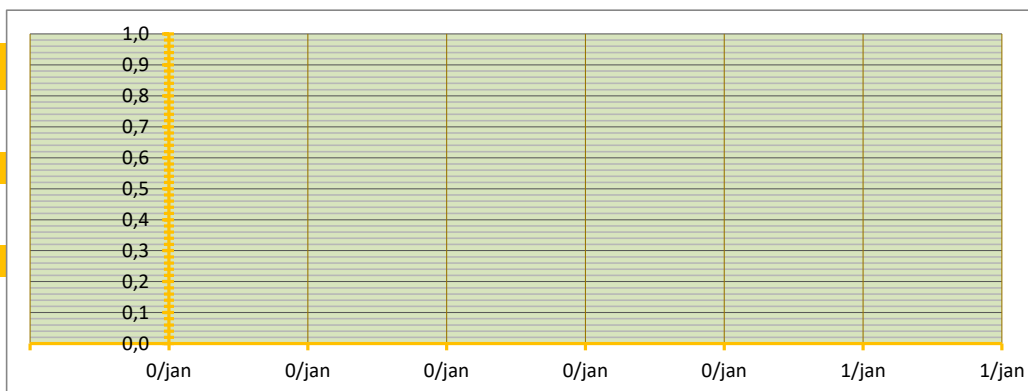

**INGEBRACHT VOLUME** **0** TON BRUTO AF TELER OP AUTO, GELEVERD BINNEN TWEE WEKEN NA AANKOOP

GEMIDDELDE SORTERING #DEEL/0! OP BASIS VAN SCHATTING  
 GEMIDDELD TARRAPERCENTAGE #DEEL/0! OP BASIS VAN SCHATTING

**GEW. GEMIDDELDE PRIJS** **#DEEL/0!** PER 100 KG

STANDAARD DEVIATIE #DEEL/0! PER 100 KG  
 MEDIAAN #GETAL! PER 100 KG

**HOOGSTE EN LAAGSTE TRANSACTIE**

HOOGSTE TRANSACTIE € - PER 100 KG  
 LAAGSTE TRANSACTIE € - PER 100 KG

**BETROUWBAARHEIDSINTERVAL (80%)**

ONDERGREN (P=0,80) #DEEL/0! PER 100 KG  
 BOVENGREN (P=0,80) #DEEL/0! PER 100 KG

**WAARVAN:**

Waarvan	0	TON	GEW. GEM PRIJS	#DEEL/0!	onder en bovengrens:	#DEEL/0!	#DEEL/0!	SORT(%)	#####	TARR(%)	#DEEL/0!
Noorden	0	TON	GEW. GEM PRIJS	#DEEL/0!	onder en bovengrens:	#DEEL/0!	#DEEL/0!	SORT(%)	#####	TARR(%)	#DEEL/0!
Zuiden	2.390	TON	GEW. GEM PRIJS	€ 32,32	onder en bovengrens:	€ 30,86	€ 33,78	SORT(%)	58%	TARR(%)	6,4%
totaal ingebracht	2.390		verschil	#DEEL/0!	verschil	#DEEL/0!	#DEEL/0!	verschil	#DEEL/0!	verschil	#DEEL/0!
<b>GlobalGAP</b>	<b>250</b>	<b>TON</b>	<b>GEW. GEM PRIJS</b>	<b>€ 35,00</b>	<b>10,5% GAP</b>	<b>#DEEL/0!</b>	<b>SORT(%)</b>	<b>70%</b>	<b>TARR(%)</b>	<b>5,0%</b>	

# SAMENVATTING INBRENG HANDEL GELE UIEN T.B.V. BEURSNOTERING

**ZUID**

GEDANE ZAKEN IN DE ACHTERLIGGENDE WEEK, MET LEVERING BINNEN TERMIJN VAN DRIE WEKEN;

WEEK

**37**

LEVERING OP WEEK **37** **38** **39** en week **40** t/m MA-DO week **41**