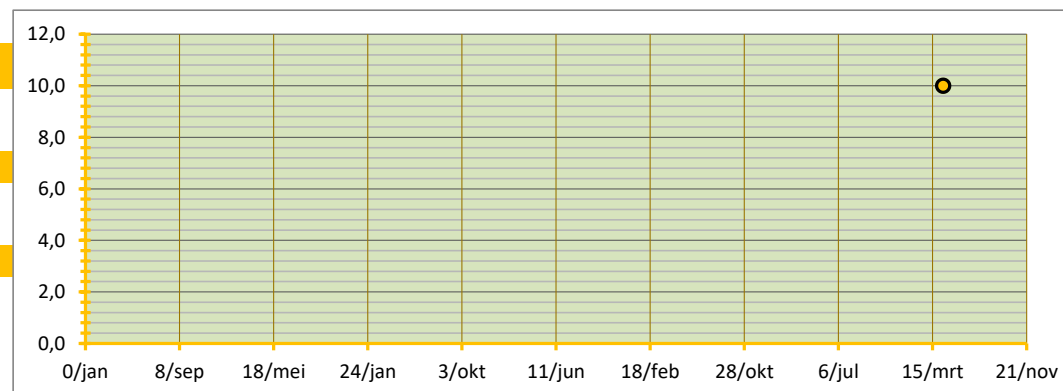

LAAGSTE TRANSACTIE € 10,00 PER 100 KG

BETROUWBAARHEIDSINTERVAL (80%)

ONDERGREN (P=0,80) ##### PER 100 KG

BOVENGREN (P=0,80) ##### PER 100 KG

WAARVAN:

Noorden	150	TON	GEW. GEM PRIJS	€ 12,50	onder en bovengrens: #####	#####	SORT(%)	60%	TARR(%)	4,0%	
Zuiden	250	TON	GEW. GEM PRIJS	€ 10,00	onder en bovengrens: #####	#####	SORT(%)	65%	TARR(%)	6,0%	
GlobalGAP	250	TON	GEW. GEM PRIJS	€ 10,00	verschil	€ -1,25	62,5% GAP	SORT(%)	65%	TARR(%)	6,0%
verschil	400	verschil	€ 2,50	verschil	#####	#####	verschil	-5%	verschil	-2,0%	