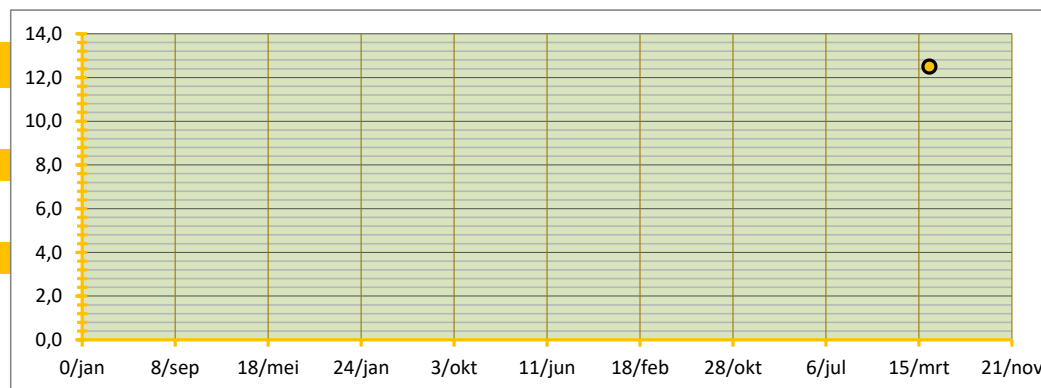

INGEBRACHT VOLUME 150 TON BRUTO AF TELER OP AUTO, GELEVERD BINNEN TWEE WEKEN NA AANKOOP

GEMIDDELDE SORTERING 60,0% OP BASIS VAN SCHATTING
 GEMIDDELD TARRAPERCENTAGE 4,0% OP BASIS VAN SCHATTING

GEW. GEMIDDELDE PRIJS € 12,50 PER 100 KG

STANDAARD DEVIATIE ##### PER 100 KG

MEDIAAN € 12,50 PER 100 KG

HOOGSTE EN LAAGSTE TRANSACTIE

HOOGSTE TRANSACTIE € 12,50 PER 100 KG

LAAGSTE TRANSACTIE € 12,50 PER 100 KG

BETROUWBAARHEIDSINTERVAL (80%)

ONDERGREN (P=0,80) ##### PER 100 KG

BOVENGREN (P=0,80) ##### PER 100 KG

WAARVAN:

Region	Volume (TON)	GEW. GEM PRIJS (€)	onder en bovengrens	Sortering (%)	TARR (%)
Noorden	150	12,50	#####	60%	4,0%
Zuiden	250	10,00	#####	65%	6,0%
GlobalGAP	250	10,00	62,5% GAP	65%	6,0%