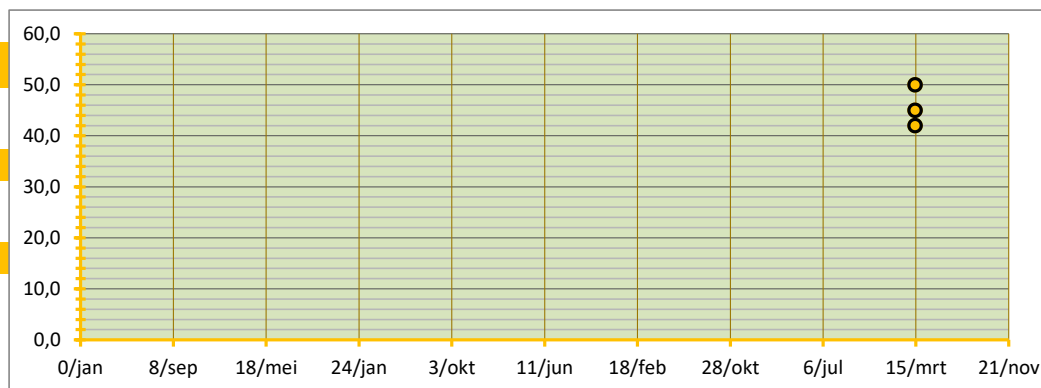

6 en week 7

t/m MA-DO week

8

INGEBRACHT VOLUME

860 TON BRUTO AF TELER OP AUTO, GELEVERD BINNEN TWEE WEKEN NA AANKOOP

GEMIDDELDE SORTERING 64,2% OP BASIS VAN SCHATTING

GEMIDDELD TARRAPERCENTAGE 7,3% OP BASIS VAN SCHATTING

GEW. GEMIDDELDE PRIJS

€ 47,07 PER 100 KG

STANDAARD DEVIATIE € 4,04 PER 100 KG

MEDIAAN € 45,00 PER 100 KG

HOOGSTE EN LAAGSTE TRANSACTIE

HOOGSTE TRANSACTIE € 50,00 PER 100 KG

LAAGSTE TRANSACTIE € 42,00 PER 100 KG

BETROUWBAARHEIDSINTERVAL (80%)

ONDERGREN (P=0,80) € 43,67 PER 100 KG

BOVENGREN (P=0,80) € 50,46 PER 100 KG

WAARVAN:

	860	TON	GEW. GEM PRIJS	€ 47,07	onder en bovengrens:	€ 43,67	€ 50,46	SORT(%)	64%	TARR(%)	7,3%
Noorden	860	TON	GEW. GEM PRIJS	€ 47,07	onder en bovengrens:	€ 43,67	€ 50,46	SORT(%)	64%	TARR(%)	7,3%
Zuiden	0	TON	GEW. GEM PRIJS	#DEEL/0!	onder en bovengrens:	#DEEL/0!	#DEEL/0!	SORT(%)	#####	TARR(%)	#DEEL/0!
totaal ingebracht	860		verschil	#DEEL/0!	verschil	#DEEL/0!	#DEEL/0!	verschil	#DEEL/0!	verschil	#DEEL/0!
GlobalGAP	740	TON	GEW. GEM PRIJS	€ 47,41	86,0% GAP	#DEEL/0!	SORT(%)	63%	TARR(%)	7,3%	

SAMENVATTING INBRENG HANDEL GELE UIEN T.B.V. BEURSNOTERING

ZUID

GEDANE ZAKEN IN DE ACHTERLIGGENDE WEEK, MET LEVERING BINNEN TERMIJN VAN DRIE WEKEN;

WEEK

4

LEVERING OP WEEK 4 5 6 en week 7 t/m MA-DO week 8

INGEBRACHT VOLUME 0 TON BRUTO AF TELER OP AUTO, GELEVERD BINNEN TWEE WEKEN NA AANKOOP