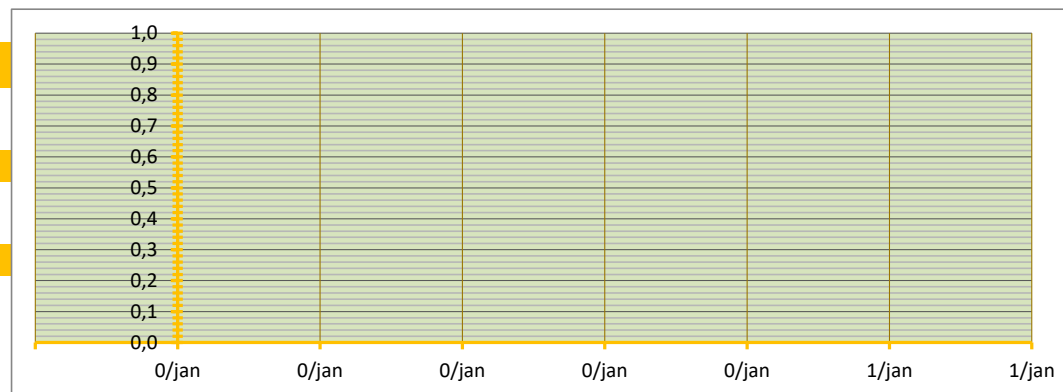

SAMENVATTING INBRENG HANDEL GELE UIEN T.B.V. BEURSNOTERING

ZUID

GEDANE ZAKEN IN DE ACHTERLIGGENDE WEEK, MET LEVERING BINNEN TERMIJN VAN DRIE WEKEN;

WEEK

4

LEVERING OP WEEK 4 5 6 en week 7 t/m MA-DO week 8

INGEBRACHT VOLUME 0 TON BRUTO AF TELER OP AUTO, GELEVERD BINNEN TWEE WEKEN NA AANKOOP

GEMIDDELDE SORTERING #DEEL/0! OP BASIS VAN SCHATTING
 GEMIDDELD TARRAPERCENTAGE #DEEL/0! OP BASIS VAN SCHATTING

GEW. GEMIDDELDE PRIJS #DEEL/0! PER 100 KG

STANDAARD DEVIATIE #DEEL/0! PER 100 KG
 MEDIAAN #GETAL! PER 100 KG

HOOGSTE EN LAAGSTE TRANSACTIE

HOOGSTE TRANSACTIE € - PER 100 KG
 LAAGSTE TRANSACTIE € - PER 100 KG

BETROUWBAARHEIDSINTERVAL (80%)

ONDERGREN (P=0,80) #DEEL/0! PER 100 KG
 BOVENGREN (P=0,80) #DEEL/0! PER 100 KG

WAARVAN:

Noorden	860	TON	GEW. GEM PRIJS	€ 47,07	onder en bovengrens:	€ 43,67	€ 50,46	SORT(%)	64%	TARR(%)	7,3%
Zuiden	0	TON	GEW. GEM PRIJS	#DEEL/0!	onder en bovengrens:	#DEEL/0!	#DEEL/0!	SORT(%)	#####	TARR(%)	#DEEL/0!
totaal ingebracht	860		verschil	#DEEL/0!	verschil	#DEEL/0!	#DEEL/0!	verschil	#DEEL/0!	verschil	#DEEL/0!
GlobalGAP	740	TON	GEW. GEM PRIJS	€ 47,41	86,0% GAP	#DEEL/0!	SORT(%)	63%	TARR(%)	7,3%	