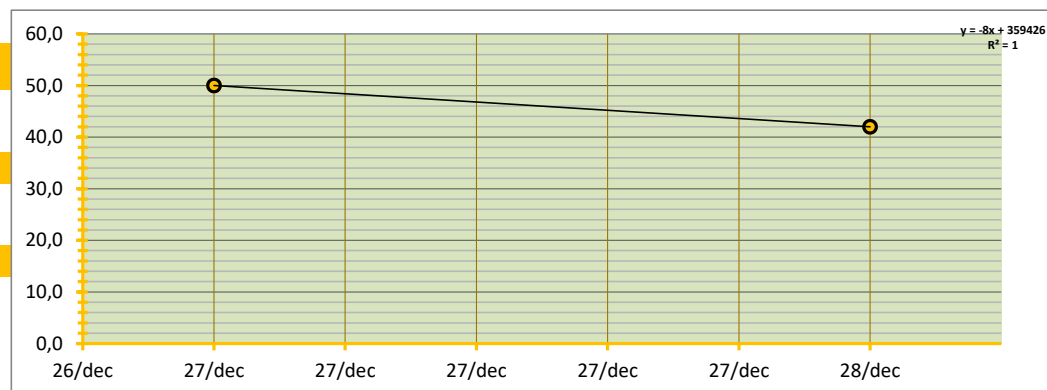

INGEBRACHT VOLUME 450 TON BRUTO AF TELER OP AUTO, GELEVERD BINNEN TWEE WEKEN NA AANKOOP

GEMIDDELDE SORTERING 60,7% OP BASIS VAN SCHATTING

GEMIDDELD TARRAPERCENTAGE 4,6% OP BASIS VAN SCHATTING

GEW. GEMIDDELDE PRIJS € 46,98 PER 100 KG

STANDAARD DEVIATIE € 5,66 PER 100 KG

MEDIAAN € 46,00 PER 100 KG

HOOGSTE EN LAAGSTE TRANSACTIE

HOOGSTE TRANSACTIE € 50,00 PER 100 KG

LAAGSTE TRANSACTIE € 42,00 PER 100 KG

BETROUWBAARHEIDSINTERVAL (80%)

ONDERGREN (P=0,80) € 42,23 PER 100 KG

BOVENGREN (P=0,80) € 51,73 PER 100 KG

WAARVAN:

	TON	GEW. GEM PRIJS	€	onder en bovengrens:	€	€	SORT(%)	TARR(%)	
Noorden	450	TON	46,98	€ 42,23	€ 51,73		61%	4,6%	
Zuiden	80	TON	42,00	#DEEL/0!	#DEEL/0!		55%	7,0%	
totaal ingebracht	530		verschil € 4,98	verschil	#DEEL/0!	#DEEL/0!	verschil 6%	verschil	-2,4%
GlobalGAP	0	TON	GEW. GEM PRIJS	0,0% GAP	€ -44,49	SORT(%)	TARR(%)		

SAMENVATTING INBRENG HANDEL GELE UIEN T.B.V. BEURSNOTERING

ZUID

GEDANE ZAKEN IN DE ACHTERLIGGENDE WEEK, MET LEVERING BINNEN TERMIJN VAN DRIE WEKEN;

WEEK

52

LEVERING OP WEEK 52 53 54 en week 55 t/m MA-DO week 56