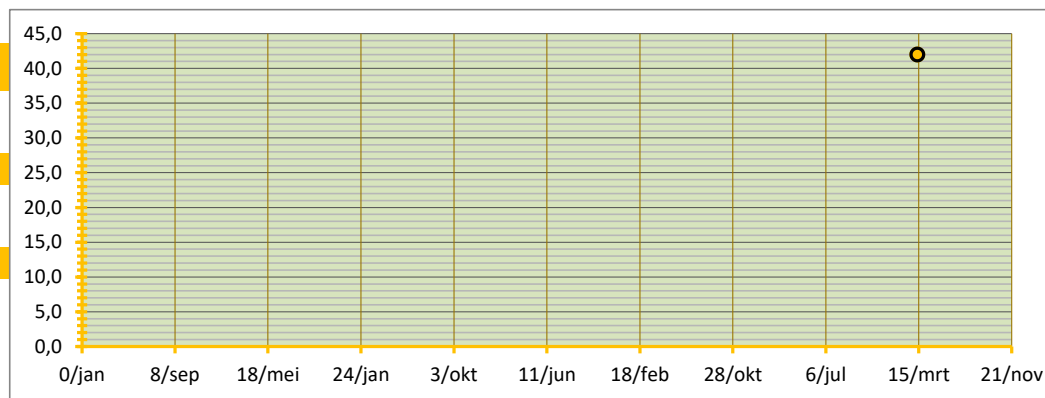

BOVENGREN (P=0,80) #DEEL/0! PER 100 KG

WAARVAN:

Noorden	450	TON	GEW. GEM PRIJS	€ 46,98	onder en bovengrens:	€ 42,23	€ 51,73	SORT(%)	61%	TARR(%)	4,6%
Zuiden	80	TON	GEW. GEM PRIJS	€ 42,00	onder en bovengrens:	#DEEL/0!	#DEEL/0!	SORT(%)	55%	TARR(%)	7,0%
totaal ingebracht	530		verschil	€ 4,98	verschil	#DEEL/0!	#DEEL/0!	verschil	6%	verschil	-2,4%
GlobalGAP	0	TON	GEW. GEM PRIJS	€ -	0,0% GAP	€ -44,49	SORT(%)	0%	TARR(%)	0,0%	