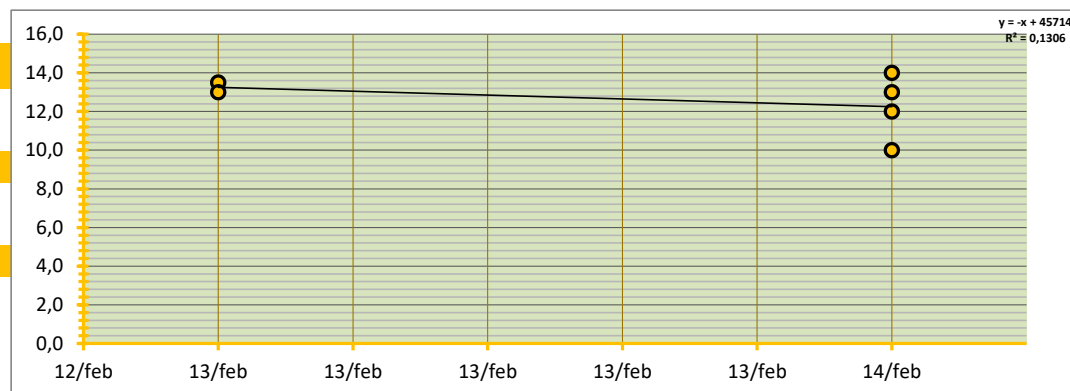

INGEBRACHT VOLUME **1.515** TON BRUTO AF TELER OP AUTO, GELEVERD BINNEN TWEE WEKEN NA AANKOOP

GEMIDDELTE SORTERING 57,4% OP BASIS VAN SCHATTING

GEMIDDELD TARRAPERCENTAGE 6,6% OP BASIS VAN SCHATTING

GEW. GEMIDDELTE PRIJS **€ 13,03** PER 100 KG

STANDAARD DEVIATIE € 1,43 PER 100 KG

MEDIAAN € 13,00 PER 100 KG

HOOGSTE EN LAAGSTE TRANSACTIE

HOOGSTE TRANSACTIE € 14,00 PER 100 KG

LAAGSTE TRANSACTIE € 10,00 PER 100 KG

BETROUWBAARHEIDSINTERVAL (80%)

ONDERGREN (P=0,80) € 11,83 PER 100 KG

BOVENGREN (P=0,80) € 14,23 PER 100 KG

WAARVAN:

Region	Volume (TON)	GEW. GEM PRIJS (€)	onder en bovengrens: (€)	Sortering (%)	TARR (%)
Noorden	3.552	14,57	€ 13,26 € 15,88	63%	6,0%
Zuiden	1.515	13,03	€ 11,83 € 14,23	57%	6,6%
totaal ingebracht	5.067	verschil € 1,54	verschil € 1,43 € 1,65	verschil 6%	verschil -0,6%

GlobalGAP	1.552 TON	GEW. GEM PRIJS € 14,02	30,6% GAP	€ 0,22	SORT (%) 67%	TARR (%) 6,0%
------------------	------------------	-------------------------------	------------------	---------------	---------------------	----------------------