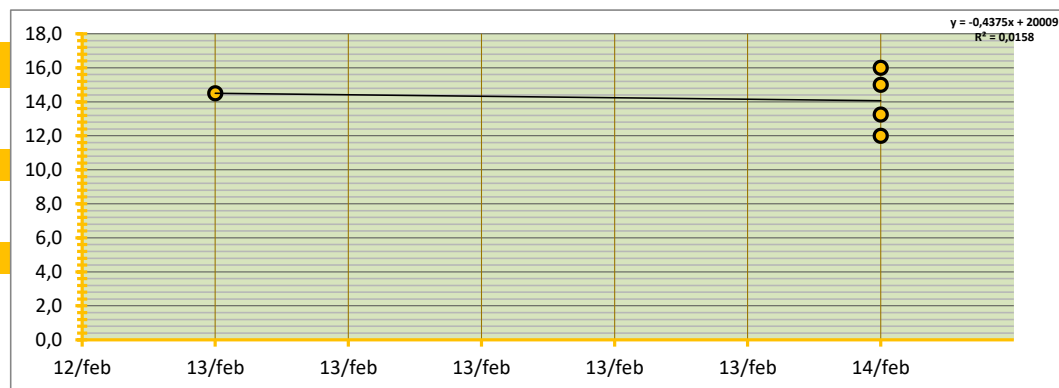

INGEBRACHT VOLUME 3.552 TON BRUTO AF TELER OP AUTO, GELEVERD BINNEN TWEE WEKEN NA AANKOOP

GEMIDDELDE SORTERING 63,1% OP BASIS VAN SCHATTING
GEMIDDELD TARRAPERCENTAGE 6,0% OP BASIS VAN SCHATTING

GEW. GEMIDDELDE PRIJS € 14,57 PER 100 KG

STANDAARD DEVIATIE € 1,56 PER 100 KG

MEDIAAN € 14,50 PER 100 KG

HOOGSTE EN LAAGSTE TRANSACTIE

HOOGSTE TRANSACTIE € 16,00 PER 100 KG

LAAGSTE TRANSACTIE € 12,00 PER 100 KG

BETROUWBAARHEIDSINTERVAL (80%)

ONDERGREN (P=0,80) € 13,26 PER 100 KG

BOVENGREN (P=0,80) € 15,88 PER 100 KG

WAARVAN:

	TON	GEW. GEM PRIJS	€	onder en bovengrens:	€	€	SORT(%)	TARR(%)		
Noorden	3.552	TON	14,57	€ 13,26	€ 15,88		63%		6,0%	
Zuiden	1.515	TON	13,03	€ 11,83	€ 14,23		57%		6,6%	
GlobalGAP	1.552	TON	14,02	30,6% GAP	€ 0,22	SORT(%)	67%	TARR(%)	6,0%	
totaal ingebracht	5.067	verschil	€ 1,54	verschil	€ 1,43	€ 1,65	verschil	6%	verschil	-0,6%

SAMENVATTING INBRENG HANDEL GELE UIEN T.B.V. BEURSNOTERING

ZUID

GEDANE ZAKEN IN DE ACHTERLIGGENDE WEEK, MET LEVERING BINNEN TERMIJN VAN DRIE WEKEN;

WEEK

7

LEVERING OP WEEK **7** **8** **9** en week **10** t/m MA-DO week **11**